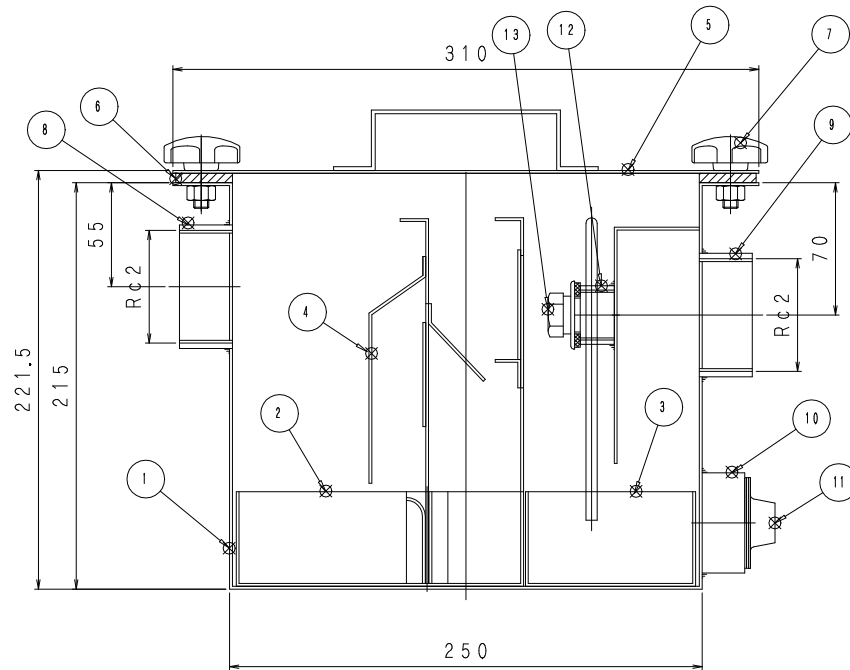

部番	部品名	数量	材質	備考
1	本体	1	SUS304	
2	沈殿槽1	1	SUS304	
3	沈殿槽2	1	SUS304	
4	仕切板	1	SUS304	
5	蓋	1	SUS304	
6	パッキン	1	CRクゴロムロブレン	
7	ノブスター	8	樹脂 (SUS304)	M10×20
8	流入口	1	SUS304	Rc2
9	流出口	1	SUS304	Rc2
10	掃除口1	1	SUS304	Rc11/2
11	プラグ	1	CAC406 青銅	R11/2
12	掃除口2	1	SUS304	Rc3/4
13	プラグ	1	CAC202 黄銅	R3/4

容量：5リットル

図名	横型プラスタートラップ			符号	ST3N2	縮尺	1/2
設計	松本	照査	野島	承認	梅村	記事	
	2006.03.17		2006.03.17		2006.03.17		
	伊藤鉄工株式会社					図番	G02A15001
							券内