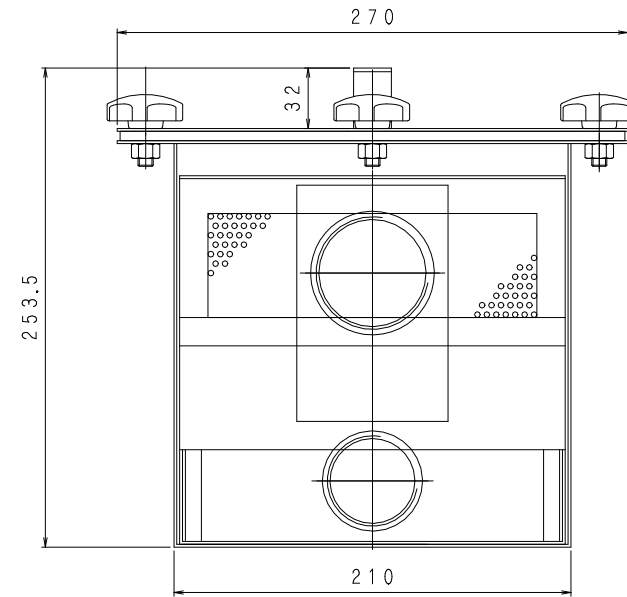

部番	部品名	数量	材質	備考
1	本体	1	SUS304	
2	沈殿槽1	1	SUS304	
3	沈殿槽2	1	SUS304	
4	仕切板	1	SUS304	
5	蓋	1	SUS304	
6	パッキン	1	CRクゴロムロブレン	
7	ノブスター	8	樹脂 (SUS304)	M10×20
8	流入口	1	SUS304	Rc2
9	流出口	1	SUS304	Rc2
10	掃除口1	1	SUS304	Rc11/2
11	プラグ	1	CAC406 青銅	R11/2
12	掃除口2	1	SUS304	Rc3/4
13	プラグ	1	CAC202 黄銅	R3/4

容量：5リットル

図名	横型プラスタートラップ			符号	ST3N2	縮尺	1/2
設計	松本	照査	野島	承認	梅村	記事	
	2006.03.17		2006.03.17		2006.03.17		
	伊藤鉄工株式会社					図番	G02A15001
							券内