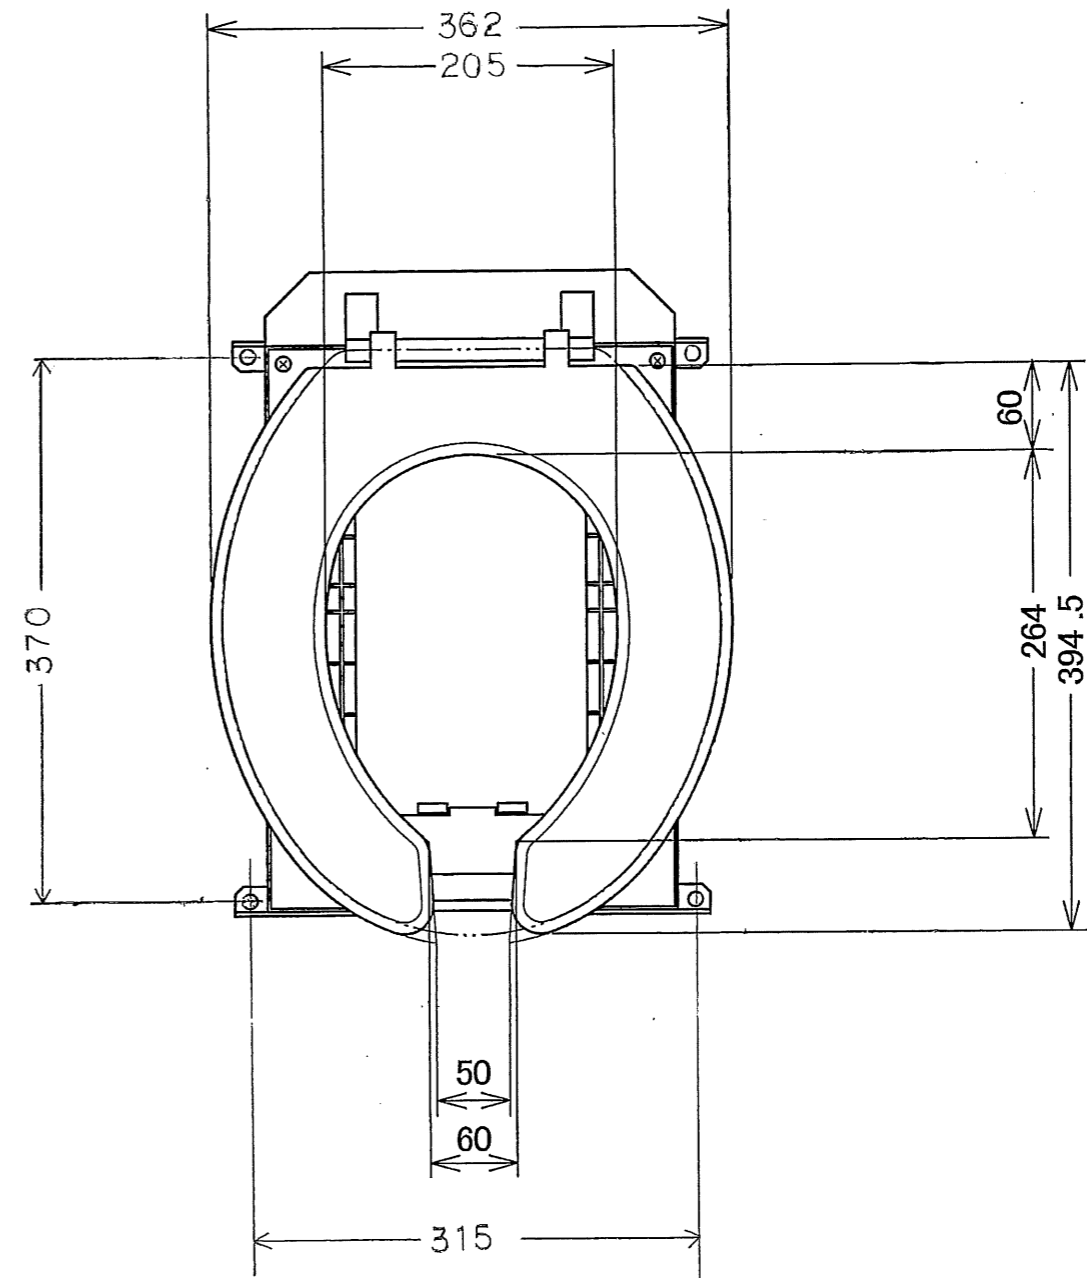

図名	災害用トイレ機能付きマンホールふた 洋式トイレ			符号	洋式トイレ	縮尺
設計	野 2010.11.8 島	照査	野 2010.11.8 島	承認	梅 2010.11.8 村	記事
伊藤鉄工株式会社					図番	2011.1201.1256SN
						葉内
						組立時

図名	災害用トイレ機能付きマンホールふた 洋式トイレ			符号	洋式トイレ	縮尺
設計	野島 2010.11.8	野島 2010.11.8	梅村 2010.11.8	照査 承認	記事	折りたたみ時
伊藤鉄工株式会社				図番	2011.1201.1255SN	表内