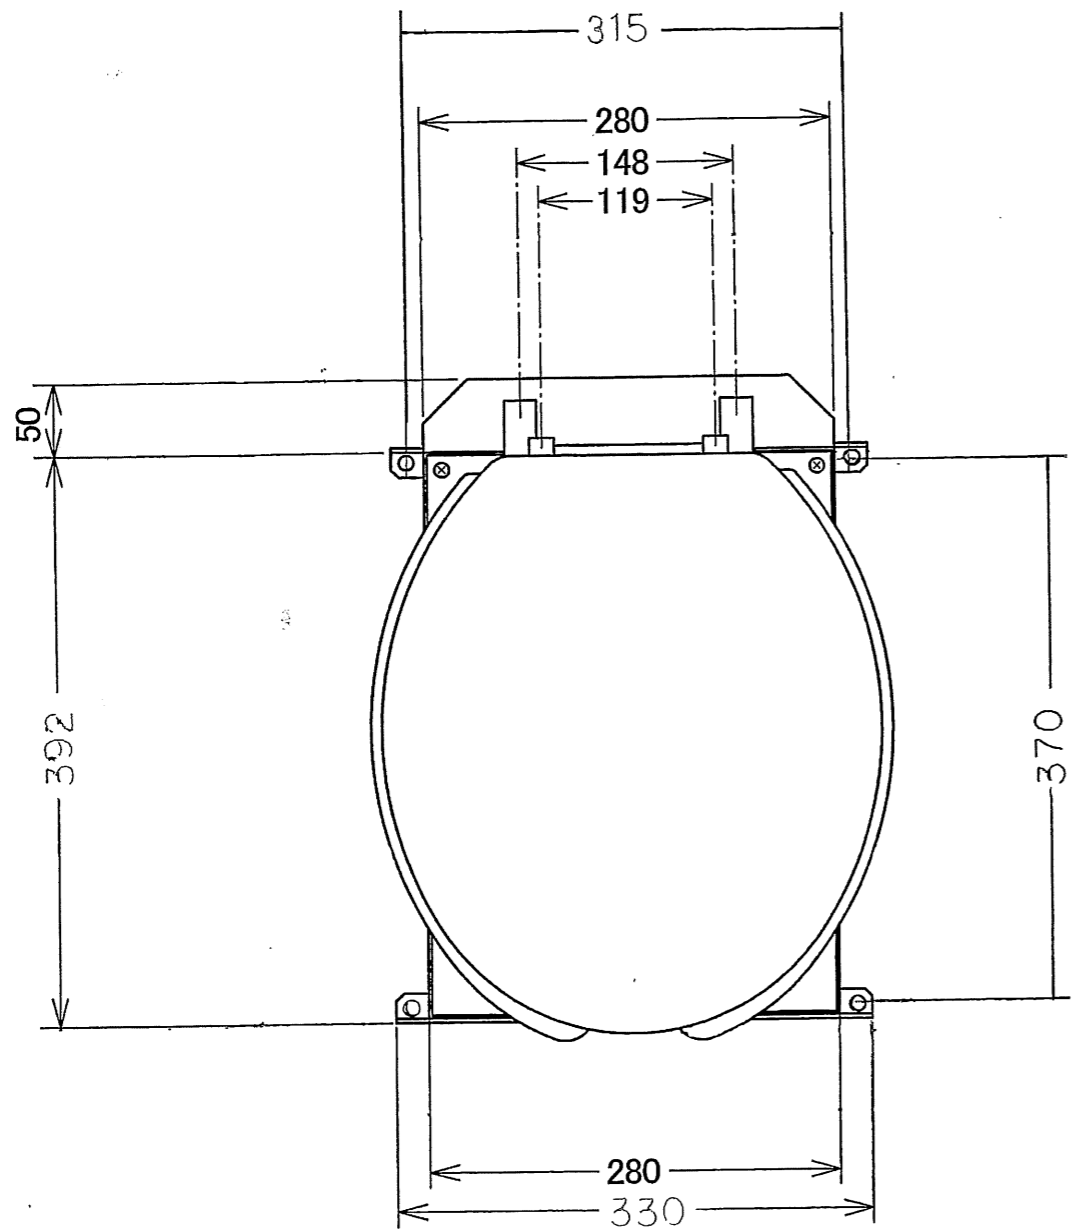

図名	災害用トイレ機能付きマンホールふた 洋式トイレ			符号	洋式トイレ	縮尺
設計	野 2010.11.8 島	照査	野 2010.11.8 島	承認	梅 2010.11.8 村	記事
伊藤鉄工株式会社					図番	2011.1201.1256SN
						葉内
						組立時

図名	災害用トイレ機能付きマンホールふた 洋式トイレ			符号	洋式トイレ	縮尺
設計	野島 2010.11.8	野島 2010.11.8	梅村 2010.11.8	照査 承認	記事	折りたたみ時
伊藤鉄工株式会社				図番	2011.1201.1255SN	表内