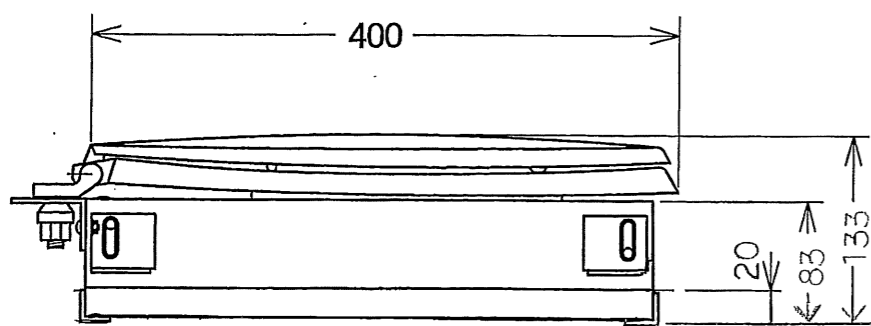

図名	災害用トイレ機能付きマンホールふた 洋式トイレ			符号	洋式トイレ	縮尺
設計	野 2010.11.8 島	照査	野 2010.11.8 島	承認	梅 2010.11.8 村	記事
伊藤鉄工株式会社					図番	2011.1201.1256SN
						葉内
						組立時

図名	災害用トイレ機能付きマンホールふた 洋式トイレ			符号	洋式トイレ	縮尺
設計	野島 2010.11.8	野島 2010.11.8	梅村 2010.11.8	照査 承認	記事	折りたたみ時
伊藤鉄工株式会社				図番	2011.1201.1255SN	表内