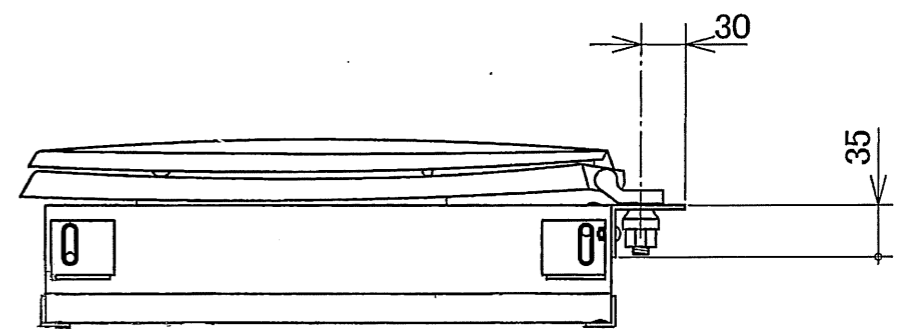

図名	災害用トイレ機能付きマンホールふた 洋式トイレ			符号	洋式トイレ	縮尺
設計	野 2010.11.8 島	照査	野 2010.11.8 島	承認	梅 2010.11.8 村	記事
伊藤鉄工株式会社					図番	2011.1201.1256SN
						葉内
						組立時

図名	災害用トイレ機能付きマンホールふた 洋式トイレ			符号	洋式トイレ	縮尺
設計	野島 2010.11.8	野島 2010.11.8	梅村 2010.11.8	照査 承認	記事	折りたたみ時
伊藤鉄工株式会社				図番	2011.1201.1255SN	表内