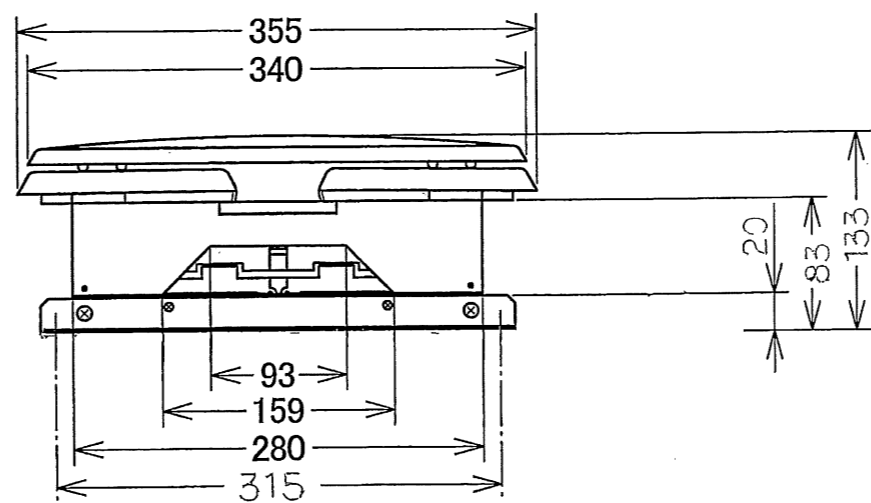

図名	災害用トイレ機能付きマンホールふた 洋式トイレ			符号	洋式トイレ	縮尺
設計	野 2010.11.8 島	照査	野 2010.11.8 島	承認	梅 2010.11.8 村	記事
伊藤鉄工株式会社					図番	2011.1201.1256SN
						葉内
						組立時

図名	災害用トイレ機能付きマンホールふた 洋式トイレ			符号	洋式トイレ	縮尺
設計	野島 2010.11.8	野島 2010.11.8	梅村 2010.11.8	照査 承認	記事	折りたたみ時
伊藤鉄工株式会社				図番	2011.1201.1255SN	表内